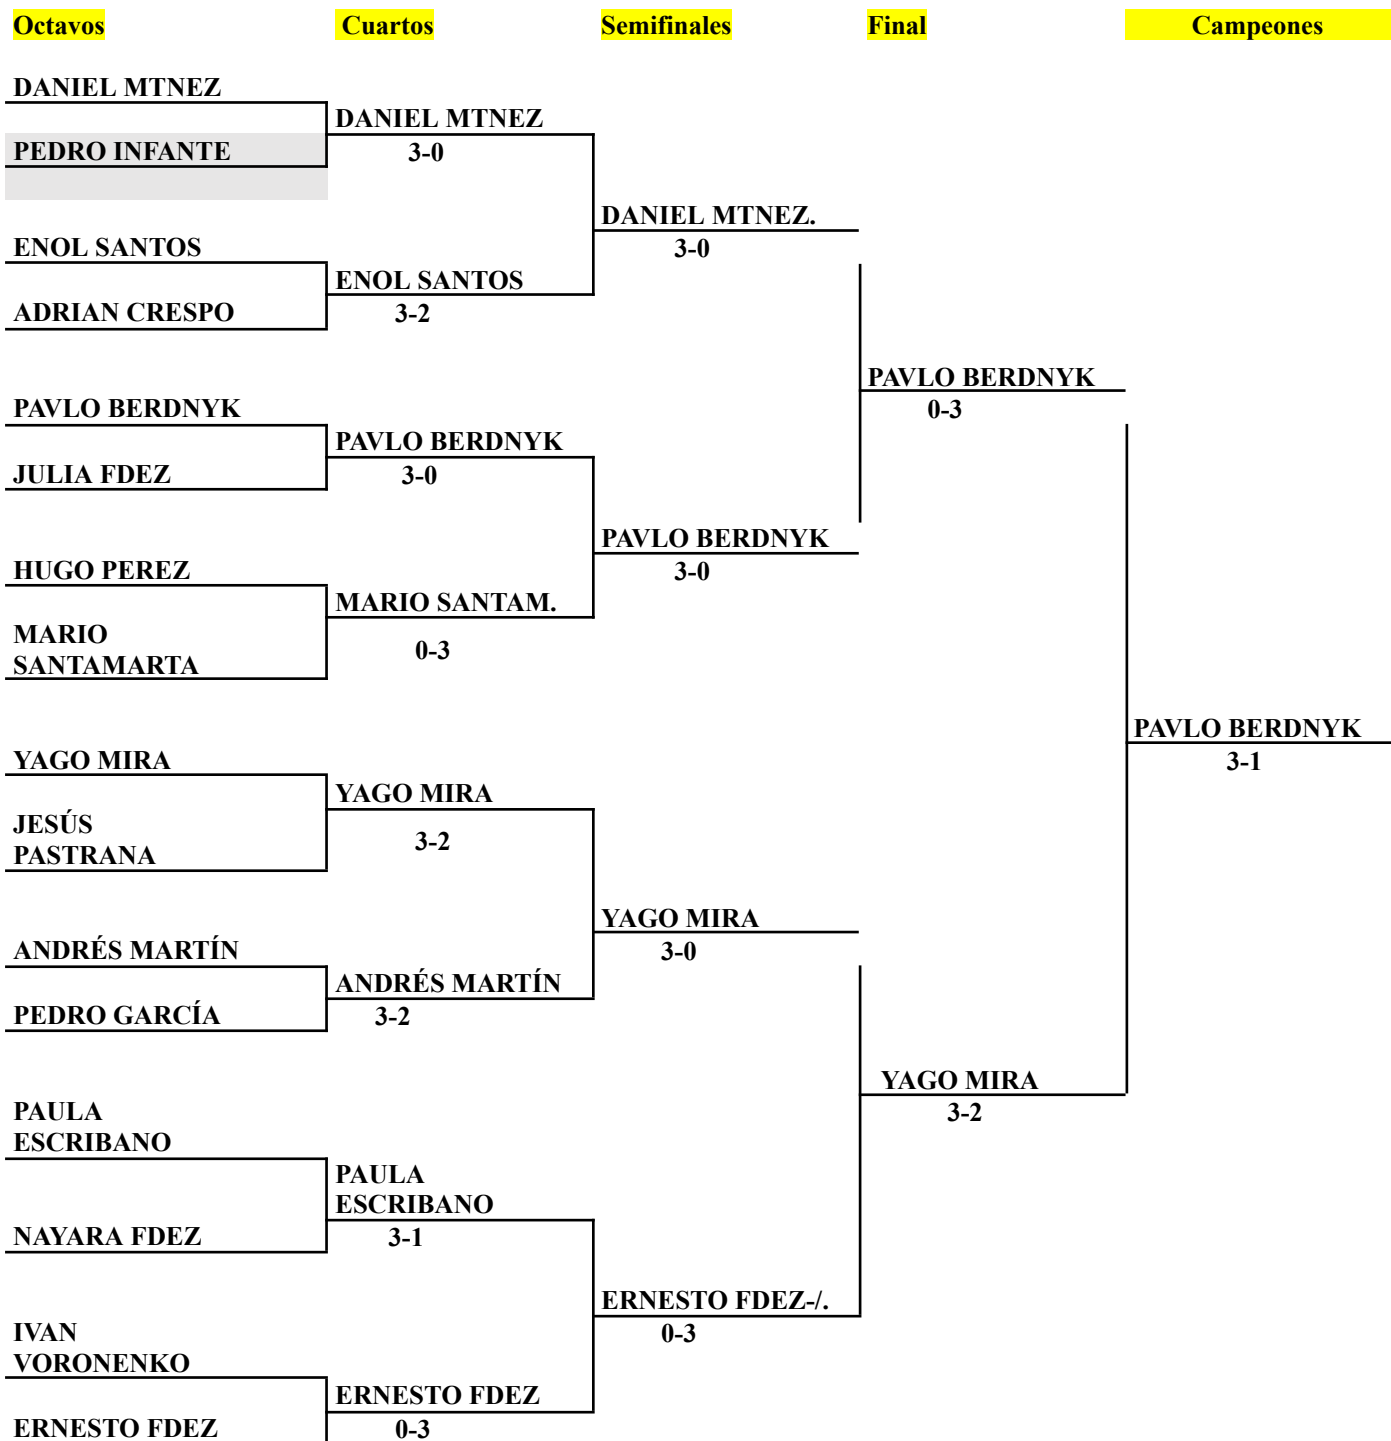

GRUPO E		1	2	3	4	EG	EP	JF	JC	CL
1	JESÚS PASTRANA (CO)		0-3	3-0	3-0	2	1			2°
2	PAVLO BERDNYK (LU)	3-0		3-0	3-0	3	0			1°
3	JOSÉ MANUEL DÍAZ (GI)	0-3	0-3		1-3	0	3			4°
4	WEI LONG Q (OV)	0-3	0-3	3-1		1	2			3°
5										

GRUPO F		1	2	3	4	5	EG	EP	JF	JC	CL
1	ENRIQUE ALBÉNIZ		1-3	3-2	0-3	3-2	2	2			
2	PAULA ESCRIBANO (CO)	3-1		3-0	3-2	3-0	4	0			1°
3	JOSE RAMÓN RGUEZ (GI)	2-3	0-3		3-2	0-3	1	3			
4	PEDRO INFANTE (GI)	3-0	2-3	2-3		3-0	2	2			
5	SANTI MIRA (OV)	2-3	0-3	3-0	0-3		2	2			

GRUPO G		1	2	3	4	EG	EP	JF	JC	CL
1	DAMASO ESCRIBANO (ISLA)		1-3	0-3	2-3	0	3			3°
2	JULIA FERNÁNDEZ (LU)	3-1		2-3	3-0	2	1			2°
3	PEDRO GARCÍA (GI)	3-0	3-2		3-2	3	0			1°
4	FERNANDO RODRÍGUEZ (AV)	3-2	0-3	2-3		1	2			4°

GRUPO H		1	2	3	4	EG	EP	JF	JC	CL
1	ADRIÁN CRESPO (GI)		3-2	3-0	3-0	3	0			1°
2	MIGUEL VALLE (ISLA)	2-3		2-3	3-0	1	2			3°
3	ANDRÉS MARTÍN (GI)	0-3	3-2		3-1	2	1			2°
4	DIEGO FERNÁNDEZ (OV)	0-3	0-3	1-3		0	3			4°