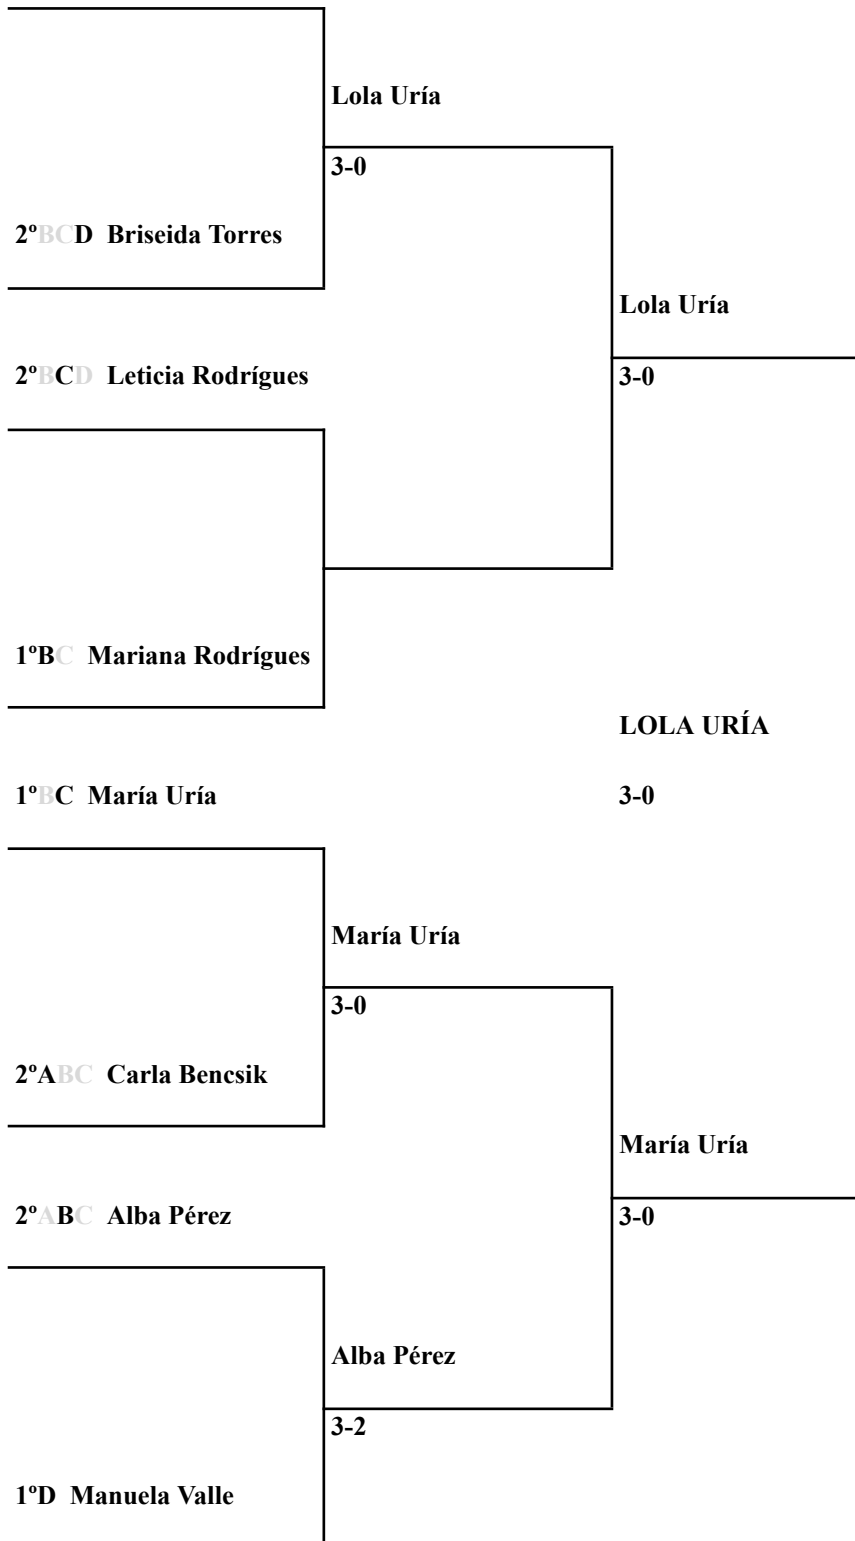

CAMPEONATOS ESCOLARES DE ASTURIAS 2025

CATEGORÍA ALEVÍN FEMENINA

GRUPO A			1	2	3	4	5	EG	EP	JF	JC	CL
1	1 Lola Uría	MAI		3-0	3-0	3-0		3	0	9	0	1^a
2	8 Eva Martínez	PVL	0-3		3-0	1-3		1	2	4	6	3^a
3	Eima Luces	VAL	0-3	0-3		0-3		0	3	0	9	4^a
4	Carla Bencsik	PVL	0-3	3-1	3-0			2	1	6	4	2^a
5	(N/P) Inés Jiménez	PVL										

GRUPO B			1	2	3	4	5	EG	EP	JF	JC	CL
1	4 Mariana Rodrigues	SOC		3-1	3-0		3-0	3	0	9	1	1^a
2	5 Alba Pérez	GAL	1-3		3-0		3-0	2	1	7	3	2^a
3	Celia Cabo	VAL	0-3	0-3			0-3	0	3	0	9	4^a
4	(N/P) Laura Alonso	PVL										
5	Marina Flaquer	JLG	0-3	0-3	3-0			1	2	3	6	3^a

GRUPO C			1	2	3	4	5	EG	EP	JF	JC	CL
1	3 María Uría	MAI		3-0	3-0	3-0	3-0	4	0	12	0	1^a
2	6 Leticia Rodrigues	CAN	0-3		3-0	3-0	3-0	3	1	9	3	2^a
3	Ainoa Suárez	PVL	0-3	0-3		3-0	0-3	1	3	3	9	4^a
4	Astiz Blason	VAL	0-3	0-3	0-3		0-3	0	4	0	12	5^a
5	Airela López	VAL	0-3	0-3	3-0	3-0		2	2	6	6	3^a

GRUPO D			1	2	3	4	E G	E P	J F	J C	C L
1	2 Manuela Valle	MAI		3-0	3-0	3-0	3	0	9	0	1^a
2	7 Briseida Torres	CSO	0-3		3-0	3-0	2	1	6	3	2^a
3	María Verdasco	VAL	0-3	0-3		3-2	1	2	3	8	3^a
4	Isabel Hernández	PVL	0-3	0-3	2-3		0	3	2	9	4^a

CAMPEONATOS ESCOLARES DE ASTURIAS 2025

1ª Lola Uría