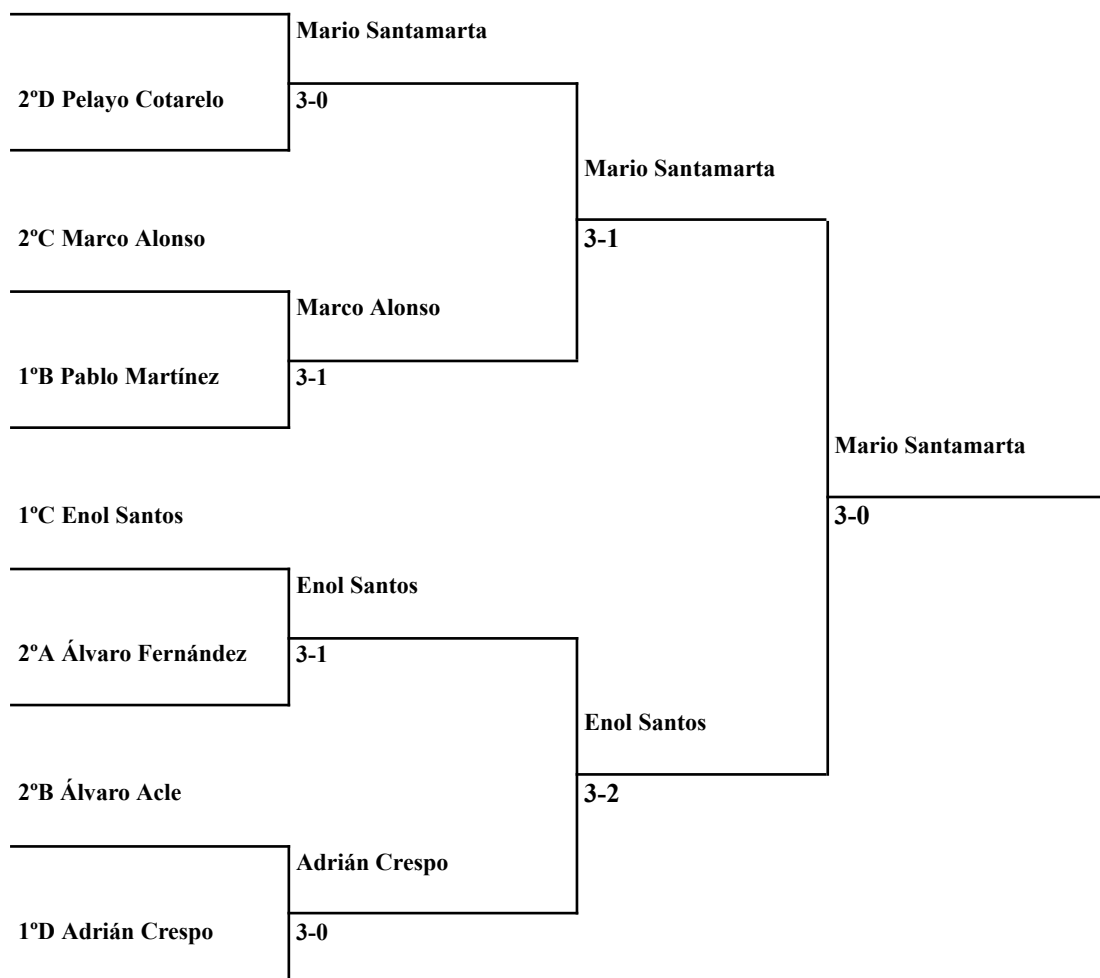

CAMPEONATOS ESCOLARES DE ASTURIAS 2025

GRUPO D			1	2	3	4	EG	EP	JF	JC	C L
1	2 Adrián Crespo	EAL			3-0	3-0	2	0	6	0	1°
2	(N/P) 7 Javier Alba	CSO									
3	Pelayo Cotarelo	CSO	0-3			3-0	1	1	3	3	2°
4	Yahya El Hassnaoui	CAR	0-3		0-3		0	2	0	6	3°

1ª Mario Santamarta